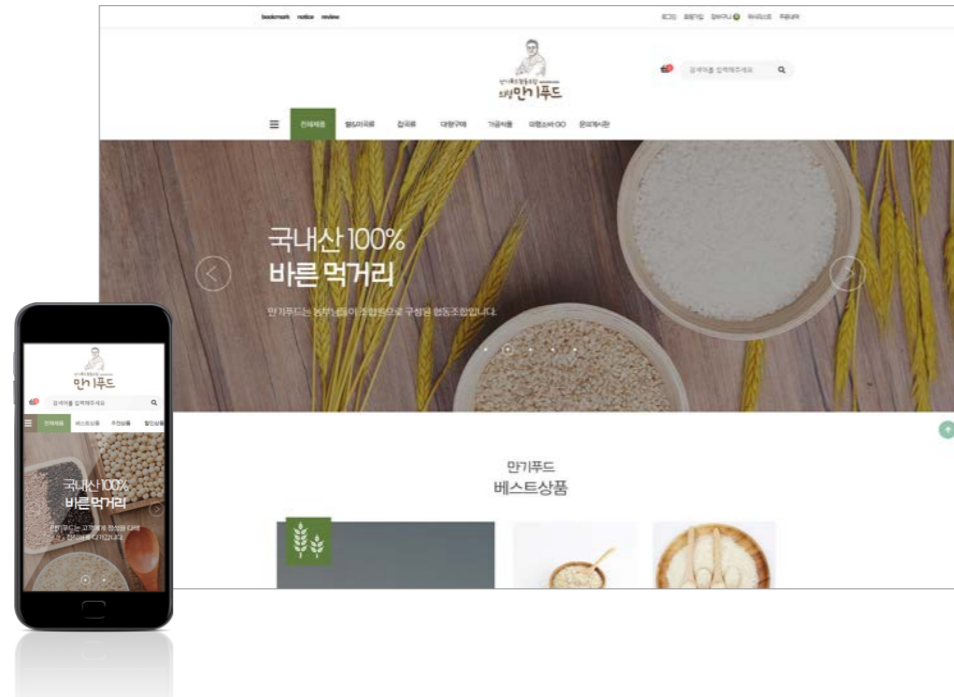

www.sjcidc.or.kr

Client

거제시립도서관

Type

반응형 웹사이트

URL

lib.geoje.go.kr

Client

만기푸드협동조합

Type

반응형 쇼핑몰

URL

www.mangifood.co.kr

Client

김해복음병원

Type