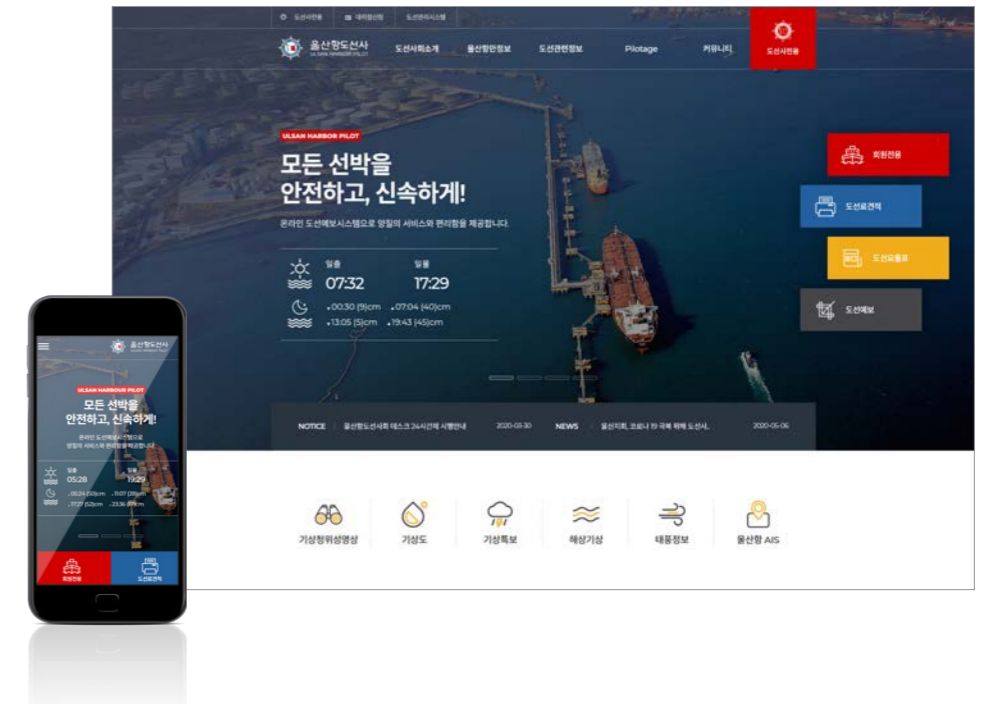

www.taejinhi.com

Client

울산항도선사

Type

반응형 웹사이트

URL

ulsanpilot.co.kr

Client