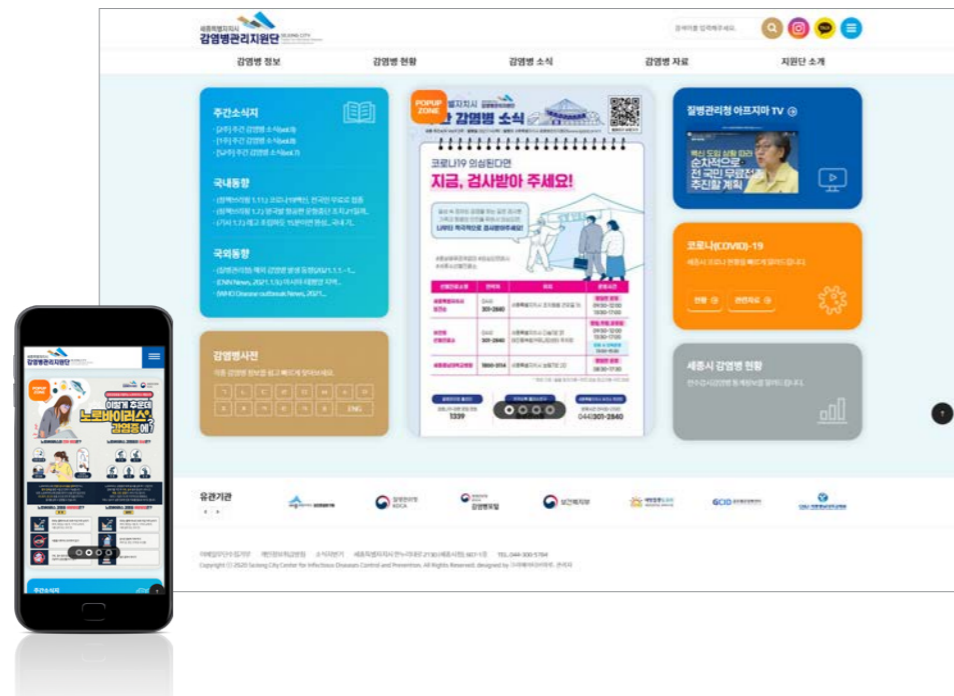

반응형 웹사이트

URL

gyeongnam.tourbiz.or.kr

Client

세종특별자치시  
감염병관리지원단

Type

반응형 웹사이트

URL

www.sjcidc.or.kr

Client

거제시립도서관

Type

반응형 웹사이트

URL

lib.geoje.go.kr

Client