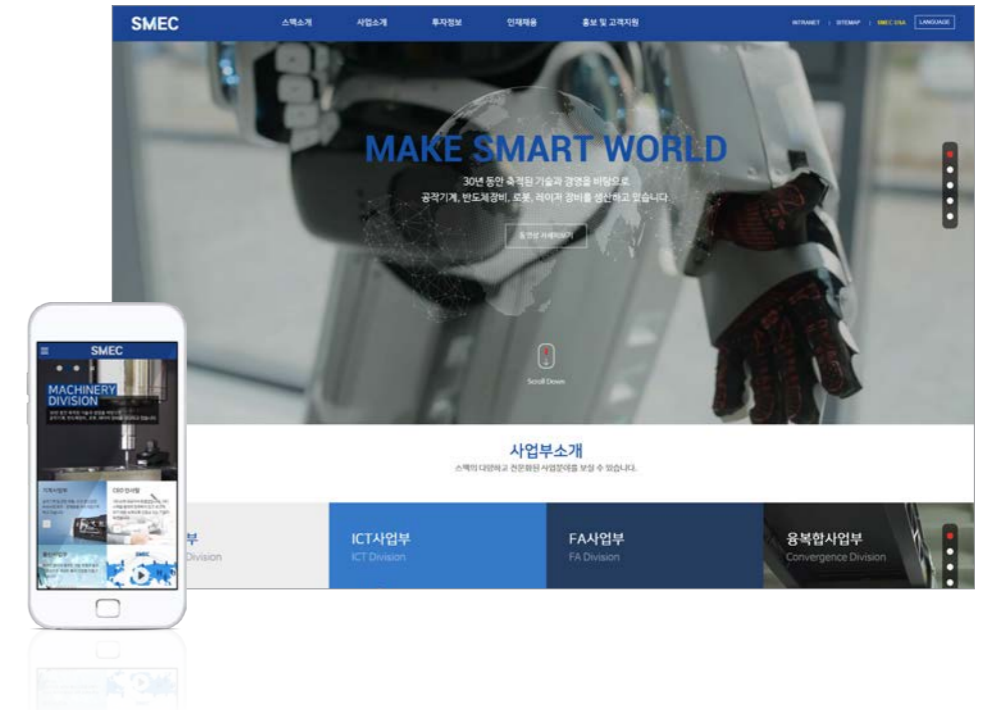

WORKS 01

온라인 &
멀티미디어

Creative MARU

1. **반응형 웹**
     Responsive web
   - **웹표준 홈페이지**
     Homepage
   - **쇼핑몰**
     Shopping mall
   - **바이럴마케팅**
     Viral Marketing
2. 반응형 웹이란 PC, 노트북, 스마트폰, 태블릿 등에서 호환되는 레이아웃으로 자동 변경되는 형태를 의미합니다.
3. 웹표준을 기반으로 하여, 어떠한 브라우저나 어떠한 환경에서도 호환이 가능하도록 합니다. (HTML5, CSS3, JQuery, Java script)
4. 브랜드이미지를 살리는 다양한 디자인과 기능을 지원합니다. 저렴한 비용으로 쉽고 간편하게 쇼핑몰을 구축해드립니다.
5. SNS를 통해 기업의 신뢰도 및 인지도를 상승시키고 구매 욕구를 자극시키는 차별화된 마케팅을 제안 합니다.

SMEC

Client

(주)스맥

Type

반응형 웹사이트

URL

www.esmec.com