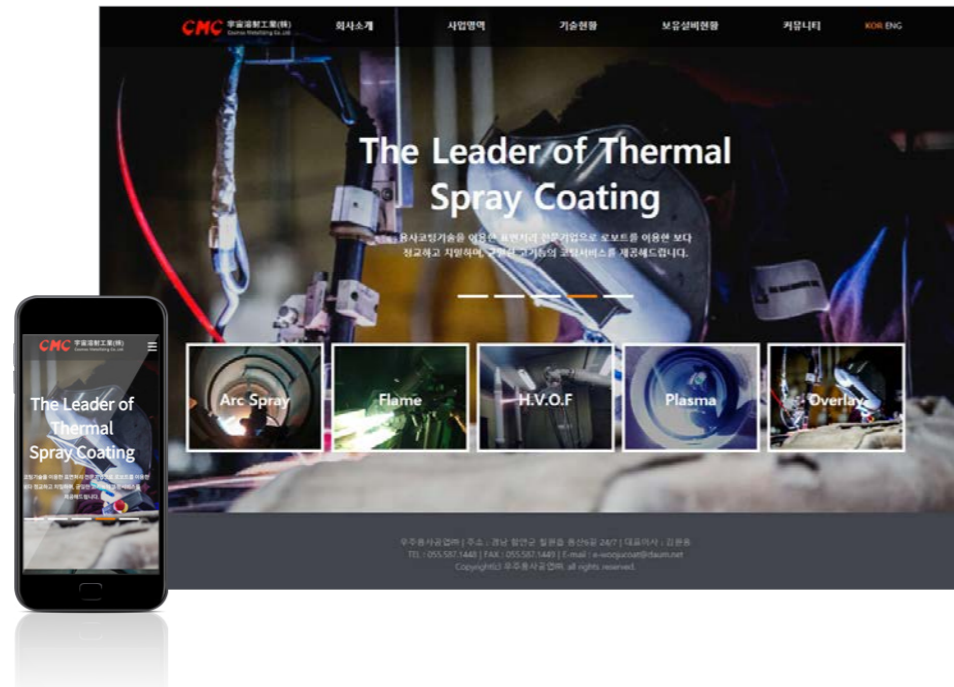

우주용사공업

Type

반응형 웹사이트

URL

www.wojucoat.com

Client

청년일자리프렌즈

Type